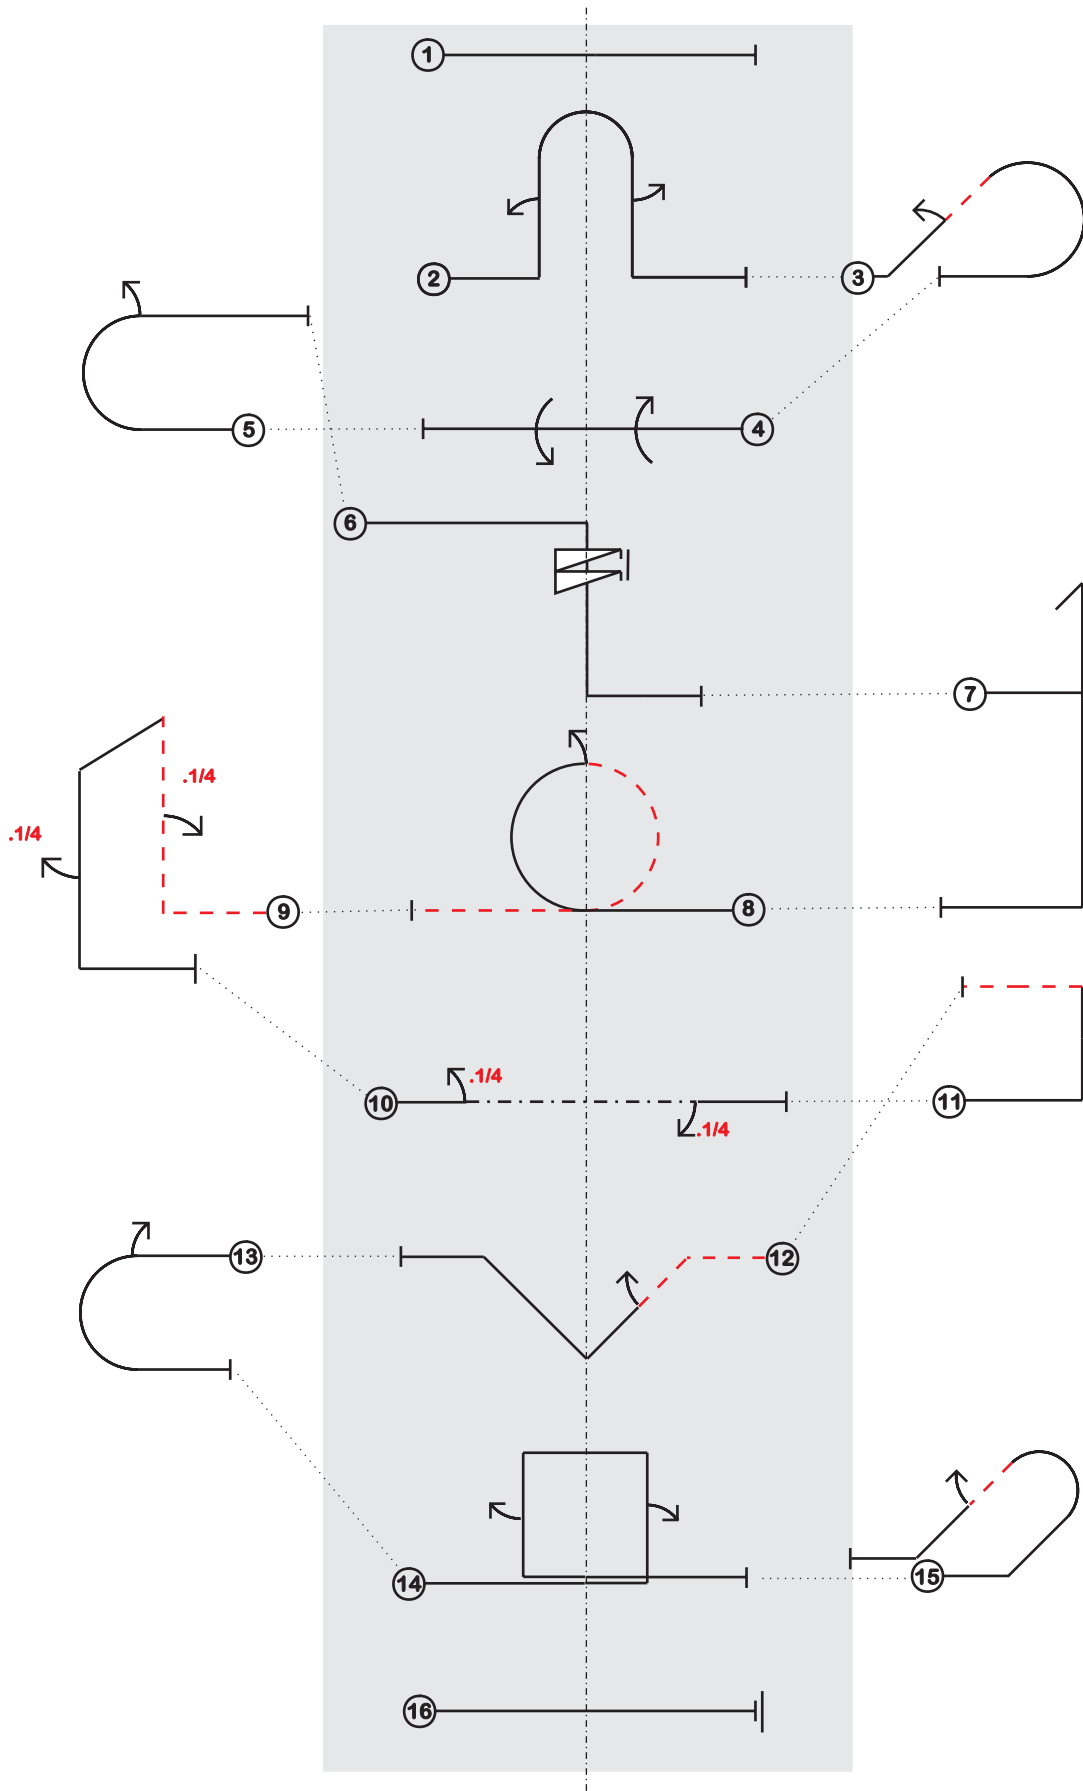

SERIE BÁSICA

Leyenda

- | | |
|----|---|
| 01 | Secuencia de despegue (0 a 10) |
| 02 | Figura "Z" con 3/2 tonel de 2 puntos |
| 03 | 2 giros de barrena negativa |
| 04 | Tonel 4 puntos y 4/8 tonel de 8 puntos en sentido opuesto |
| 05 | Figura "9" con tonel 4 puntos ascendente y tonel a la salida |
| 06 | Descendente a 45° con rápido positivo |
| 07 | Humpty Bump (++-) con opciones de posicionamiento con 1/4 toneles |
| 08 | Rizo cuadrado con tonel 2 puntos asc. 1/2 tonel y rápido negativo desc. |
| 09 | 1/2 ocho cubano invertido con 2/4 tonel de 4 puntos |
| 10 | Rizo interior/ exterior con 1y1/2 tonel lento en la cumbre |
| 11 | Caída de ala con 1y1/2 tonel descendente |
| 12 | Círculo con 4 toneles exteriores continuos |
| 13 | 1/2 rizo cuadrado con 6/4 de tonel de 4 puntos ascendente. |
| 14 | 1 giro de barrena positiva y 1y1/2 rápido positivo en sentido opuesto |
| 15 | Figura "2" con rápido positivo en la descendente |
| 16 | Secuencia de aterrizaje (0 a 10) |
| 17 | Percepción sonora (0,-10) |